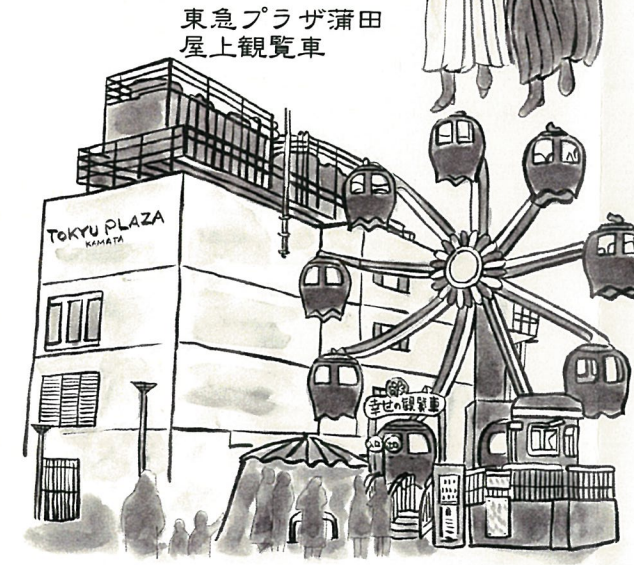

蒲田モダン
記念誌版
2020.7
イラスト

各務クリスタル
各務鉦三

坂口安吾
人間の尊さは
自分を苦しめる
ところにある

多摩川大橋

グランドキャバレー

東京工科大学

東急多摩川線

蒲田電車庫